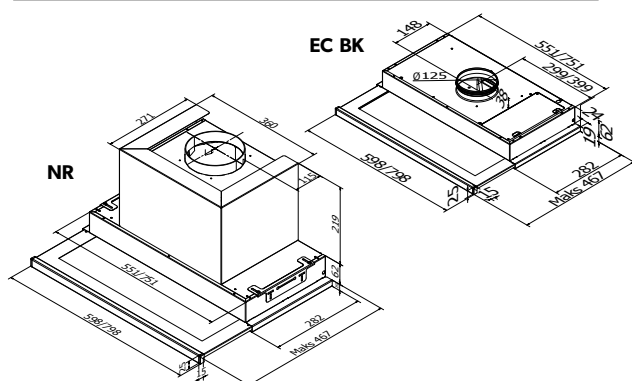

Slide Sense

PRODUKTFOTO

TEGNING MED MÅL

TEKNISK INFORMATION

Energiklasse	A+++
Kapacitet (m ³ /t)	191/222/289/435/664
Lydniveau (dBA)	34/38/44/53/63
Belysning	LED 2700-5000K
Mål udtag	125/150
Installationspakke	125/160
POT-signal	Ja