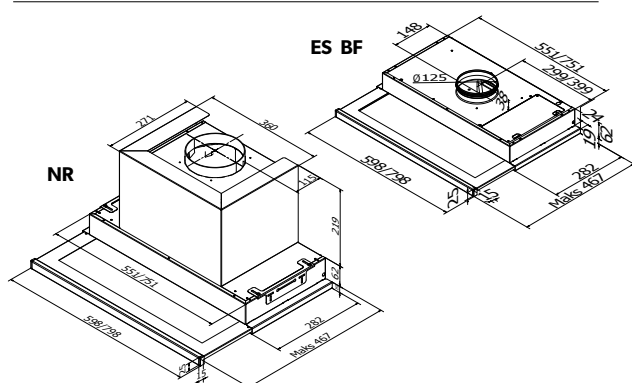

Slide Sense

PRODUKTFOTO

MÅLSATT TEGNING

TEKNISK INFORMASJON

Energiklasse	A+++
Kapasitet (m ³ /t)	191/222/289/435/664
Lydnivå (dBA)	34/38/44/53/63
Belysning	LED 2700-5000K
Dimensjon uttak	125/150
Installasjonspakke	125/160
POT-signal	Ja

Best.nr.	Varenavn	Bredde	Overflate
403321	Slide Sense 60	60 cm	Valgfri farge
403322	Slide Sense 60 SAFE	60 cm	Valgfri farge
403323	Slide Sense 80	80 cm	Valgfri farge
403324	Slide Sense 80 SAFE	80 cm	Valgfri farge