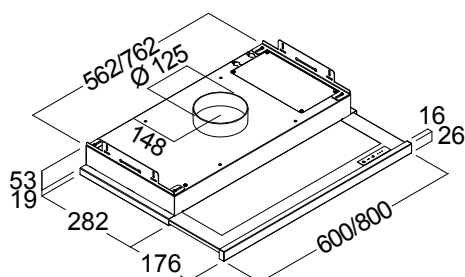

Slide

PRODUKT BILD

MÅTT BILD

TEKNISK INFORMATION

Energiklass	Beroende på motor
Kapacitet (m ³ /tim)	Beroende på motor
Ljudnivå (dBA)	Beroende på motor
Belysning	2 x 2W LED
Dimension stos	125
Installationspaket	125
POT-signal	Ja