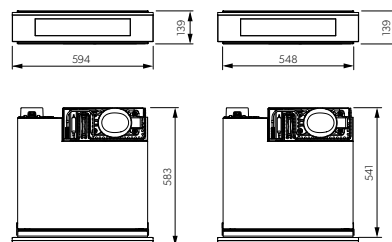

Vinskuffe

TEKNISK INFORMATION

Flaskekapacitet	5 flasker
Front	Sort glasfront/Møbelfront*
Mål (BxHxD)	594 x 139 x 583
Vægt (kg)	17,2/16,4
Bruttovolumen (l)	15
Antal skuffer	1
Placering	Indbygget
Temperatur	5-8-11-14-17 °C
Energiklass	G
Klimatklass	16-32 °C
Lydniveau (dBA)	45
Belysning	Vit LED-belysning
Elektronisk panel	Ja
Låsbar	Nej

Best.nr. Varenavn

403636 Vinskuffe med sort glasfront

403635 Vinskuffe for møbelfront*

PRODUKTFOTO

TEGNING MED MÅL

PRODUKTINFO

Vinskuffen er ny for i år og passer perfekt under ovnen eller som separat skuffe i køkkenet. Den fås med sort glasfront eller for montering af møbelfront. Velegnet til flasker op til 96 mm i diameter. En smart måde at udskifte varmeskuffen på og en elegant måde at opbevare vin på.

* Møbelfront bestilles via køkkenleverandøren.