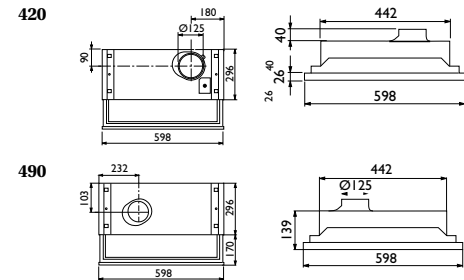

TEKNISK INFORMATION

Energiklass	C*
Kapacitet (m ³ /tim)	190/220/350*
Ljudnivå (dBA)	49/58/64*
Belysning	LED
Dimension stos	125
Installationspaket	125
POT-signal	Ja**

VENTILATIONSTYPER

PRODUKTBILD

MÅTTBILD

Best.nr	Artikel benämning	Bredd	Yta	Pris
8016	420 m/ motor för standardventilation	59,8 cm	Silver	6 000
8017	490-16 Extern motor/centralventilation	59,8 cm	Silver	6 200
8070	490-12 Balanserad-/gemensam ventilation	59,8 cm	Silver	7 730