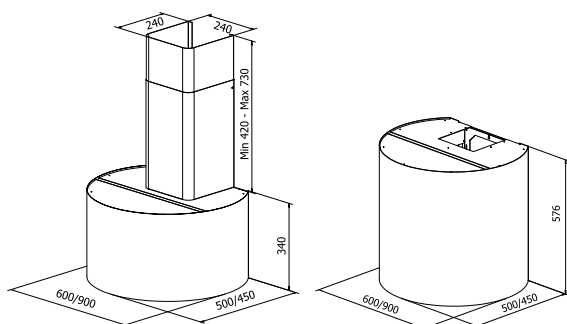

## TEGNING MED MÅL

## TEKNISK INFORMATION

Energiklasse	A++/A+
Kapacitet (m <sup>3</sup> /t)	191/222/289/435/664
Lydniveau (dBA)	34/38/44/53/63
Belysning	LED 2700-5000K
Mål udtag	120/150
Installationspakke	125/160
Fastgøres nedefra	Emhættens højde minus 15 mm
POT-signal	Ja