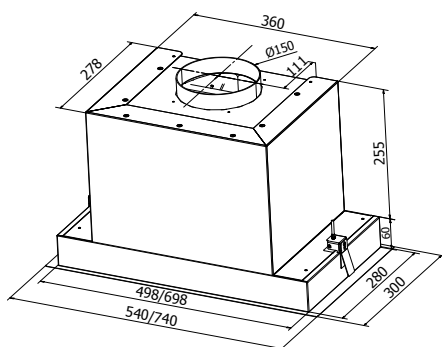

Diskret Sense

PRODUKT BILD

MÅTT BILD

TEKNISK INFORMATION

Energiklass	A+
Kapacitet (m ³ /tim)	180/286/390/483/586
Ljudnivå (dBA)	37/46/53/59/63
Belysning	LED 2700-5000K
Dimension stos	125/150
Installationspaket	125/160
POT-signal	Ja

Best.nr	Artikel benämning	Bredd	Yta
403837	Diskret Sense 60	54 cm	Borstad stål/Färg
403838	Diskret Sense 80	74 cm	Borstad stål/Färg

Monteras i skåp med bottenplatta.
Skyddet runt motorboxen är alltid vitt.
Uppge alltid typ av motor/aggreat som kåpan skall kopplas till.
Uppge ventilationsform vid beställning.
Kan inte fås med Alliance.
Denna artikel är tillverkad i Röros av RörosHetta.