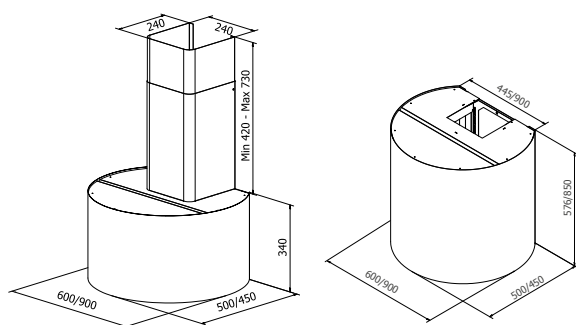

## TEKNISK INFORMATION

Energiklass	A++/A+
Kapacitet (m <sup>3</sup> /tim)	191/222/289/435/664
Ljudnivå (dBA)	34/38/44/53/63
Belysning	LED 2700-5000K
Dimension stos	120/150
Installationspaket	125/160
Fäste från underkant	Fläktens höjd minus 15 mm
POT-signal	Ja