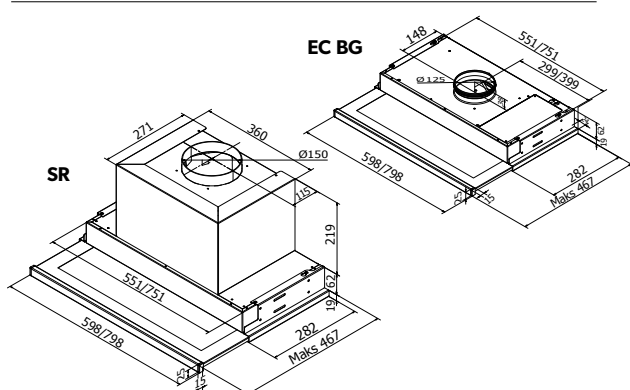

## TEKNISK INFORMATION

Energiklass	A+++
Kapacitet (m <sup>3</sup> /tim)	191/222/289/435/664
Ljudnivå (dBA)	34/38/44/53/63
Belysning	LED 2700-5000K
Dimension stös	125/150
Installationspaket	125/160
POT-signal	Ja