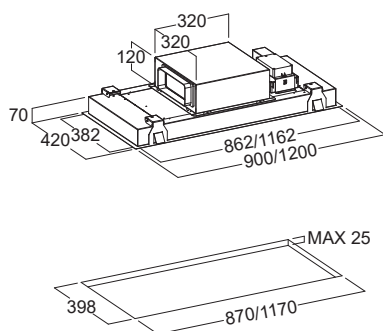

TEGNING MED MÅL

Horizont er en stilfuld loftsemhætte i hvid eller sort finish. Modellen har en LED lysstribe i midten, hvor du kan vælge farvetemperatur på lyset fra 3000K-5700K. Motoren kan drejes i alle retninger.

TEKNISK INFORMATION

Energiklasse	A+
Kapacitet (m³/t)	200/345/480 (B 740)
Lydniveau (dBA)	45/57/65 (B 74)
Belysning	LED
Mål udtag	220 x 90
Installationspakke	160 + Best.nr. 9618
POT-signal	Ja

MULIGE TILVALG

Børstet stål	Ja
Valgfri farve, glans 35	Nej
Valgfri farve, mat glans 10	Nej
Valgfri farve, højglans 95	Nej
Andre metaller, børstet	Nej
Andre metaller, højglans	Nej
Mulighed for integreret komfurvagt	Nej

VENTILATIONSTYPER

Normalventilation	Ja
Recirkulation	Nej
Ekstern motor	Nej
Centralventilation	Nej
Balanceret ventilation	Nej
Kollektiv udsugning	Nej

Best.nr.	Varenavn	Bredde	Finish
403867	Horizont 90	90 cm	Sort
403868	Horizont 90	90 cm	Hvid
403870	Horizont 120	120 cm	Sort
403869	Horizont 120	120 cm	Hvid

SE MERE ONLINE:

Scan med din mobiltelefon