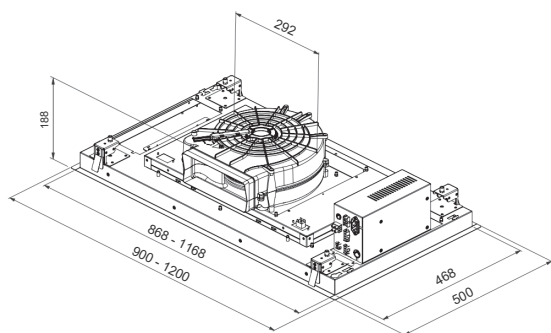

Moon

PRODUKTFOTO

TEGNING MED MÅL

TEKNISK INFORMATION

Energiklasse	A
Kapacitet (m ³ /t)	265/430/620 (B 770)
Lydniveau (dBA)	47/58/69 (B72)
Belysning	LED
Mål udtag	220 x 90
Installationspakke	160 + Best.nr. 9618
POT-signal	Ja

Best.nr.	Varenavn	Bredde	Finish
403827	Moon 90	90 cm	Hvid

SE MERE ONLINE:

Scan med din mobiltelefon