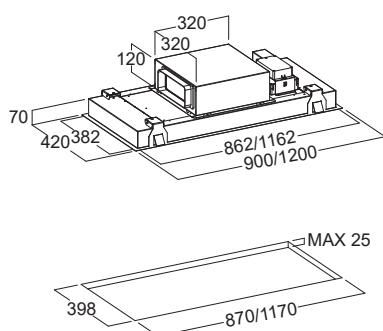

## TEKNISK INFORMATION

Energiklass	A+
Kapacitet (m <sup>3</sup> /tim)	200/345/480 (B 740)
Ljudnivå (dBA)	45/57/65 (B 74)
Belysning	LED
Dimension stos	220 x 90
Installationspaket	160 + Best.nr. 9618
POT-signal	Ja