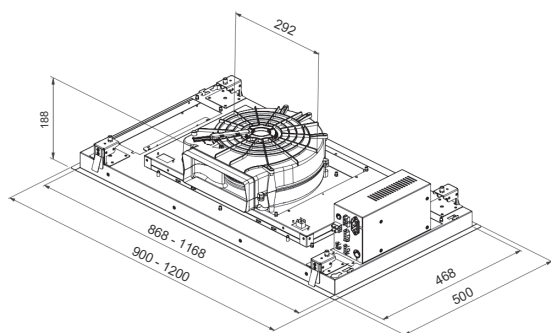

Moon

PRODUKT BILD

MÅTT BILD

TEKNISK INFORMATION

Energiklass	A
Kapacitet (m ³ /tim)	265/430/620 (B 770)
Ljudnivå (dBA)	47/58/69 (B72)
Belysning	LED
Dimension stos	220 x 90
Installationspaket	160 + Best.nr. 9618
POT-signal	Ja

Best.nr.	Varenavn	Bredd	Overflate
403827	Moon 90	90 cm	Vit

LÄS MER PÅ NÄTET:

Skanna med mobilen