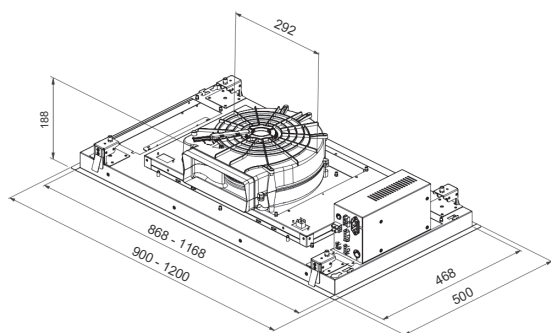

Moon

PRODUKTFOTO

MÅLSATT TEGNING

TEKNISK INFORMASJON

Energiklasse	A
Kapasitet (m ³ /t)	265/430/620 (B 770)
Lydnivå (dBA)	47/58/69 (B72)
Belysning	LED
Dimensjon uttak	220 x 90
Installasjonspakke	160 + Best.nr. 9618
POT-signal	Ja

Best.nr.	Varenavn	Bredde	Overflate
403827	Moon 90	90 cm	Hvit

SE MER PÅ NETT:

Scann med mobilen din