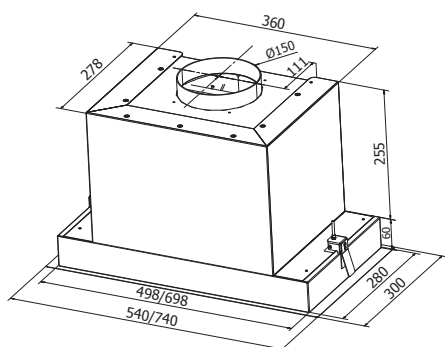

## TEGNING MED MÅL

Best.nr.	Varenavn	Bredde	Finish
403837	Diskret Sense 60	54 cm	Børstet stål/Farve
403838	Diskret Sense 80	74 cm	Børstet stål/Farve

SE MERE ONLINE:

Scan med din mobiltelefon