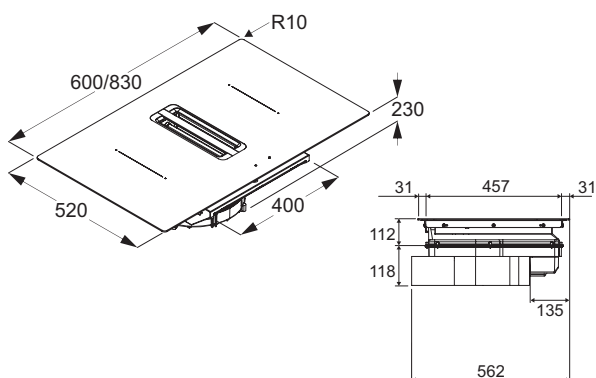

Elegant

PRODUKTFOTO

TEGNING MED MÅL

TEKNISK INFORMASJON

Energiklasse	A++
Kapacitet/luftmengde (m ³ /t)	220-450 (B1 530, B2 620)
Lydniveau (dBa)	44-63 (B1 67, B2 69)
Mål uttag	220 x 90
Zoner	4x 2100-3000 W
Størrelse zoner	19 x 21 cm
Antal hastigheter	8 + 2 Boost
POT-signal	Ja

Elegant er vores bordemfang med emfang og kogeplade i ét. Den er meget nem at rengøre, har en automatisk udsugningsfunksjon med god effekt og et særdeles lavt støjniveau. Touch-panelet er placeret i midten for at få de størst mulige koge-zoner. Elegant har en manuell brokoblingsfunksjon, der giver dig fleksibilitet i madlavningen med ekstra store, rektangulære koge-zoner. Leveres til normalventilasjon og recirkulasjon.

Best.nr.	Varenavn	Bredde	Finish
210003	Elegant 83	83 cm	Sort glas
403684	Elegant 60	60 cm	Sort glas