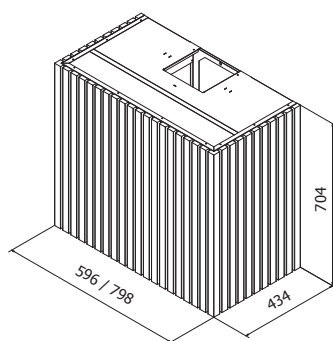

## TEGNING MED MÅL

## TEKNISK INFORMATION

Energiklasse	A++/A+
Kapacitet (m <sup>3</sup> /t)	191/222/289/435 (B 664)
Lydniveau (dBA)	34/38/44/53 (B 63)
Belysning	LED 2700-5000K
Mål udtag	120/150
Installationspakke	125/160
Fastgøres nedefra	Emhættens højde minus 10 mm
POT-signal	Ja

Best.nr.	Varenavn	Bredde	Finish
501060	Groove Sense Væg, 59,6 x 70,4 cm	59,6 cm	Eg/Valgfri farve
501080	Groove Sense Væg, 79,8 x 70,4 cm	79,8 cm	Eg/Valgfri farve

SE MERE ONLINE:

Scan med din mobiltelefon