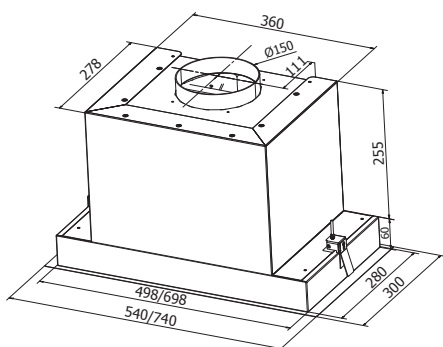

Diskret Sense

PRODUKT BILD

MÅTT BILD

TEKNISK INFORMATION

| | |
|---------------------------------|-------------------------|
| Energiklass | A+ |
| Kapacitet (m ³ /tim) | 180/286/390/483 (B 586) |
| Ljudnivå (dBA) | 37/46/53/59 (B 63) |
| Belysning | LED 2700-5000K |
| Dimension stos | 125/150 |
| Installationspaket | 125/160 |
| POT-signal | Ja |

| Best.nr | Artikel benämning | Bredd | Yta |
|---------|-------------------|-------|-------------------|
| 403837 | Diskret Sense 60 | 54 cm | Borstad stål/Färg |
| 403838 | Diskret Sense 80 | 74 cm | Borstad stål/Färg |