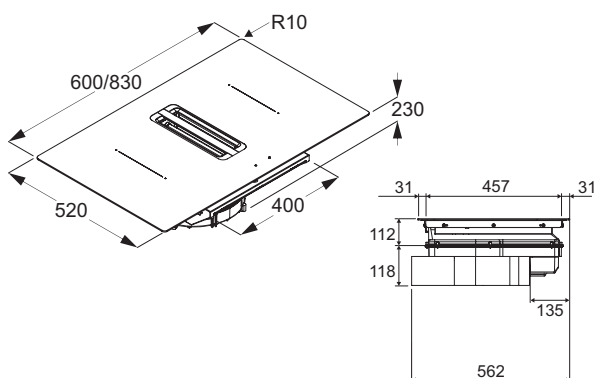

Elegant

PRODUKTFOTO

MÅLSATT TEGNING

TEKNISK INFORMASJON

Energiklasse	A++
Kapacitet/luftvolum (m ³ /tim)	220-450 (B1 530, B2 620)
Ljudnivå (dBA)	44-63 (B1 67, B2 69)
Dimension stovs	220 x 90
Kokzoner	4x 2100-3000 W
Storlek kokzoner	19 x 21 cm
Antal hastigheter	8 + 2 Boost
POT-signal	Ja

Best.nr	Artikel benämning	Bredd	Yta
210003	Elegant 83	83 cm	Black glass
403684	Elegant 60	60 cm	Black glass