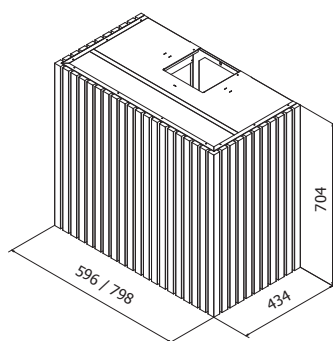

Groove

PRODUKTBILD

MÅTTBILD

TEKNISK INFORMATION

Energiklass	A++/A+
Kapacitet (m ³ /tim)	191/222/289/435 (B 664)
Ljudnivå (dBA)	34/38/44/53 (B 63)
Belysning	LED 2700-5000K
Dimension stos	120/150
Installationspaket	125/160
Fäste från underkant	Fläktens höjd minus 10 mm
POT-signal	Ja

Best.nr	Artikel benämning	Bredd	Yta
501060	Groove Sense Vägghängd 59,6 x 70,4 cm	59,6 cm	Ek/Valfri färg
501080	Groove Sense Vägghängd 79,8 x 70,4 cm	79,8 cm	Ek/Valfri färg

LÄS MER PÅ NÄTET:

Skanna med mobilen