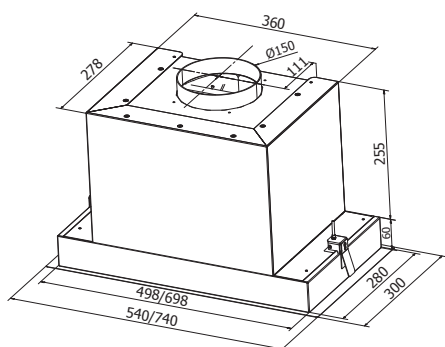

Diskret Sense

PRODUKTFOTO

MÅLSATT TEGNING

TEKNISK INFORMASJON

Energiklasse	A+
Kapasitet (m ³ /t)	180/286/390/483 (B 586)
Lydnivå (dBA)	37/46/53/59 (B 63)
Belysning	LED 2700-5000K
Dimensjon uttak	125/150
Installasjonspakke	125/160
POT-signal	Ja

Best.nr.	Varenavn	Bredde	Overflate
403837	Diskret Sense 60	54 cm	Børstet stål/Farge
403838	Diskret Sense 80	74 cm	Børstet stål/Farge

SE MER PÅ NETT:

Scann med mobilen din