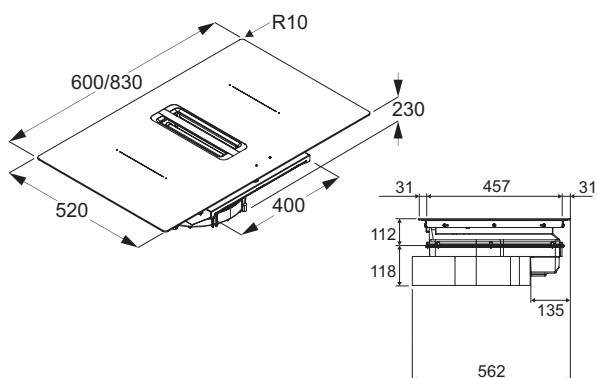

Elegant

PRODUKTFOTO

MÅLSATT TEGNING

TEKNISK INFORMASJON

Energiklasse	A++
Kapasitet (m ³ /t)	220-450 (B1 530, B2 620)
Lydnivå (dBa)	44-63 (B1 67, B2 69)
Dimensjon uttak	220 x 90
Kokesoner	4x 2100-3000 W
Størrelse kokesoner	19 x 21 cm
Antall hastigheter	8 + 2 Boost
POT-signal	Ja

Best.nr.	Varenavn	Bredde	Overflate
210003	Elegant 83	83 cm	Sort glass
403684	Elegant 60	60 cm	Sort glass