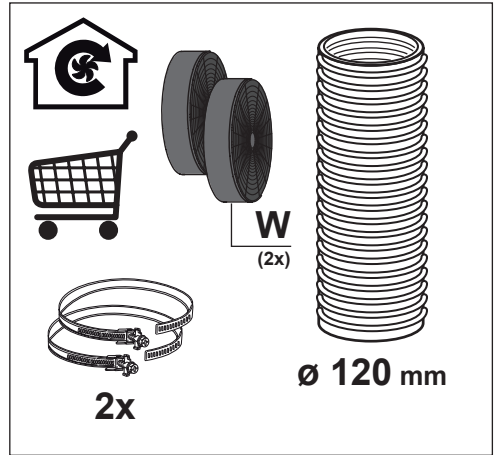

RØROSHETTA

- EN INSTALLATION MANUAL
- NO INSTALLASJONSVEILEDNING
- SV INSTALLATIONSHANDBOK
- DA INSTALLATIONSVEJLEDNING
- FI ASENNUSOHJEET

CRYSTALL 1160/2
CRYSTALL 1180/2
CRYSTALL 1160
CRYSTALL 1180

- EN** Warning! Before proceeding with installation, read the safety information in the User Manual.
- NO** Advarsel! Les sikkerhetsinstruksjonene i bruksveiledningen før apparatet installeres.
- SV** Varning! Läs säkerhetsföreskrifterna i bruksanvisningen innan apparaten installeras.
- DA** Advarsel! Læs sikkerhedsreglerne i brugsanvisningen inden installation.
- FI** Varoitus! Ennen laitteen asentamista lue käyttöoppaassa olevat turvallisuustiedot.