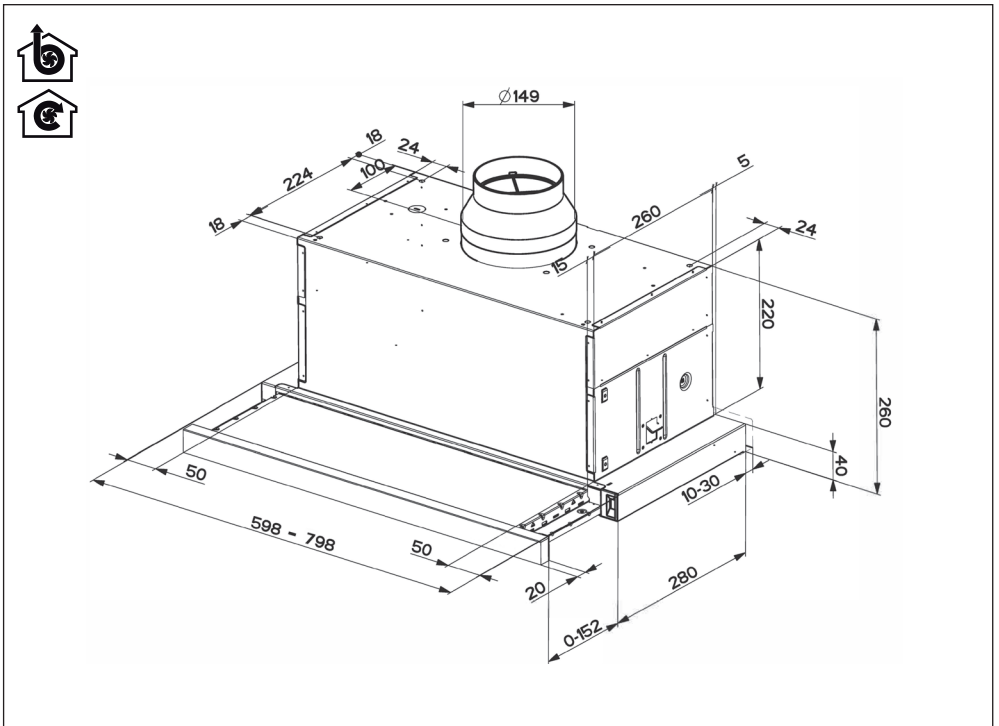

RØROSHETTA

- EN INSTALLATION MANUAL
- NO INSTALLASJONSVEILEDNING
- SV INSTALLATIONSHANDBOK
- DA INSTALLATIONSVEJLEDNING
- FI ASENNUSOHJEET

CRYSTALL 1160/2
CRYSTALL 1180/2
CRYSTALL 1160
CRYSTALL 1180

- EN** Warning! Before proceeding with installation, read the safety information in the User Manual.
- NO** Advarsel! Les sikkerhetsinstruksjonene i bruksveiledningen før apparatet installeres.
- SV** Varning! Läs säkerhetsföreskrifterna i bruksanvisningen innan apparaten installeras.
- DA** Advarsel! Læs sikkerhedsreglerne i brugsanvisningen inden installation.
- FI** Varoitus! Ennen laitteen asentamista lue käyttöoppaassa olevat turvallisuustiedot.