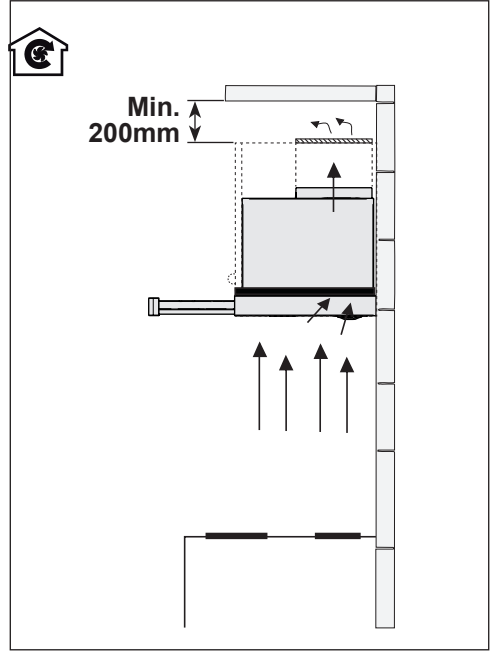

RØROSHETTA

- EN INSTALLATION MANUAL
- NO INSTALLASJONSVEILEDNING
- SV INSTALLATIONSHANDBOK
- DA INSTALLATIONSVEJLEDNING
- FI ASENNUSOHJEET

CRYSTALL 1160/2
CRYSTALL 1180/2
CRYSTALL 1160
CRYSTALL 1180

- EN** Warning! Before proceeding with installation, read the safety information in the User Manual.
- NO** Advarsel! Les sikkerhetsinstruksjonene i bruksveiledningen før apparatet installeres.
- SV** Varning! Läs säkerhetsföreskrifterna i bruksanvisningen innan apparaten installeras.
- DA** Advarsel! Læs sikkerhedsreglerne i brugsanvisningen inden installation.
- FI** Varoitus! Ennen laitteen asentamista lue käyttöoppaassa olevat turvallisuustiedot.