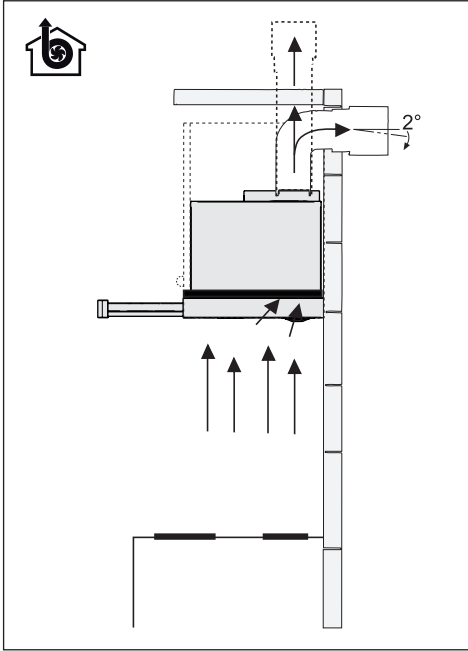

RØROSHETTA

- EN INSTALLATION MANUAL
- NO INSTALLASJONSVEILEDNING
- SV INSTALLATIONSHANDBOK
- DA INSTALLATIONSVEJLEDNING
- FI ASENNUSOHJEET

CRYSTALL 1160/2
CRYSTALL 1180/2
CRYSTALL 1160
CRYSTALL 1180

- EN** Warning! Before proceeding with installation, read the safety information in the User Manual.
- NO** Advarsel! Les sikkerhetsinstruksjonene i bruksveiledningen før apparatet installeres.
- SV** Varning! Läs säkerhetsföreskrifterna i bruksanvisningen innan apparaten installeras.
- DA** Advarsel! Læs sikkerhedsreglerne i brugsanvisningen inden installation.
- FI** Varoitus! Ennen laitteen asentamista lue käyttöoppaassa olevat turvallisuustiedot.