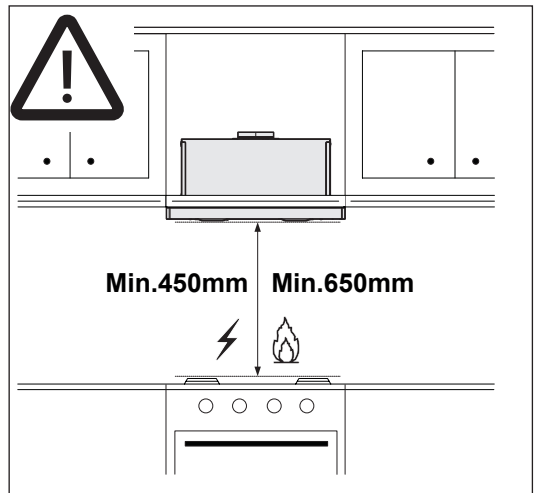

RØROSHETTA

- EN INSTALLATION MANUAL
- NO INSTALLASJONSVEILEDNING
- SV INSTALLATIONSHANDBOK
- DA INSTALLATIONSVEJLEDNING
- FI ASENNUSOHJEET

CRYSTALL 1160/2
CRYSTALL 1180/2
CRYSTALL 1160
CRYSTALL 1180

- EN** Warning! Before proceeding with installation, read the safety information in the User Manual.
- NO** Advarsel! Les sikkerhetsinstruksjonene i bruksveiledningen før apparatet installeres.
- SV** Varning! Läs säkerhetsföreskrifterna i bruksanvisningen innan apparaten installeras.
- DA** Advarsel! Læs sikkerhedsreglerne i brugsanvisningen inden installation.
- FI** Varoitus! Ennen laitteen asentamista lue käyttöoppaassa olevat turvallisuustiedot.