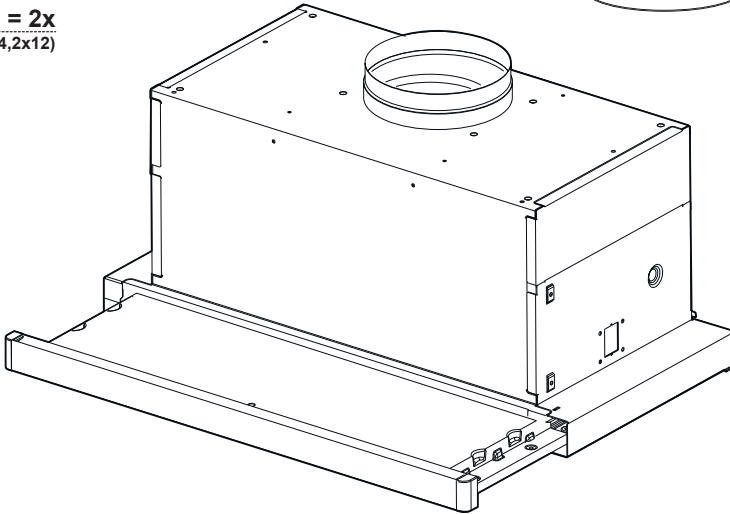

RØROSHETTA

- EN INSTALLATION MANUAL
- NO INSTALLASJONSVEILEDNING
- SV INSTALLATIONSHANDBOK
- DA INSTALLATIONSVEJLEDNING
- FI ASENNUSOHJEET

CRYSTALL 1160/2
CRYSTALL 1180/2
CRYSTALL 1160
CRYSTALL 1180

- EN** Warning! Before proceeding with installation, read the safety information in the User Manual.
- NO** Advarsel! Les sikkerhetsinstruksjonene i bruksveiledningen før apparatet installeres.
- SV** Varning! Läs säkerhetsföreskrifterna i bruksanvisningen innan apparaten installeras.
- DA** Advarsel! Læs sikkerhedsreglerne i brugsanvisningen inden installation.
- FI** Varoitus! Ennen laitteen asentamista lue käyttöoppaassa olevat turvallisuustiedot.