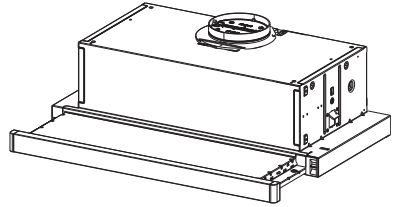

RØROSHETTA

- EN INSTALLATION MANUAL
- NO INSTALLASJONSVEILEDNING
- SV INSTALLATIONSHANDBOK
- DA INSTALLATIONSVEJLEDNING
- FI ASENNUSOHJEET

- EN** Warning! Before proceeding with installation, read the safety information in the User Manual.
- NO** Advarsel! Les sikkerhetsinstruksjonene i bruksveiledningen før apparatet installeres.
- SV** Varning! Läs säkerhetsföreskrifterna i bruksanvisningen innan apparaten installeras.
- DA** Advarsel! Læs sikkerhedsreglerne i brugsanvisningen inden installation.
- FI** Varoitus! Ennen laitteen asentamista lue käyttöoppaassa olevat turvallisuustiedot.

L = 4x
(4,2x44,4)

F = 2x

P

C = 2x

P2 = 4x
(4x15)

P6 = 2x
(2,9x9,5)

O3

P4 = 2x
(4,2x12,7)