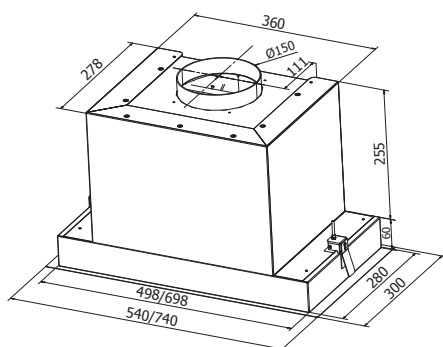

## MÅLSATT TEGNING

## TEKNISK INFORMASJON

Energiklasse	A+
Kapasitet (m <sup>3</sup> /t)	177/275/377/477 (B 587)
Lydnivå (dBA)	36/44/52/58 (B 62)
Belysning	LED 2700-5000K
Dimensjon uttak	125/150
Installasjonspakke	125/160
POT-signal	Ja