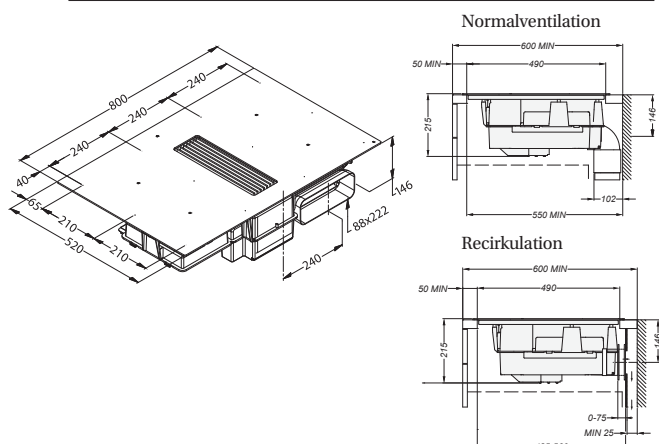

## TEGNING MED MÅL

## TEKNISK INFORMATION

|  |                           |
|--|---------------------------|
| Energiklasse                             | A                         |
| Kapacitet/luftmængde (m <sup>3</sup> /t) | 220-610 m <sup>3</sup> /t |
| Lydniveau (dBa)                          | 47-70 dBa                 |
| Mål udtag                                | 22,2x8,9 cm               |
| Zoner                                    | 4x3000 W                  |
| Størrelse zoner                          | 24,0x21,0 cm              |
| Antal hastigheder                        | 9 + Power                 |
| POT-signal                               | Ja                        |