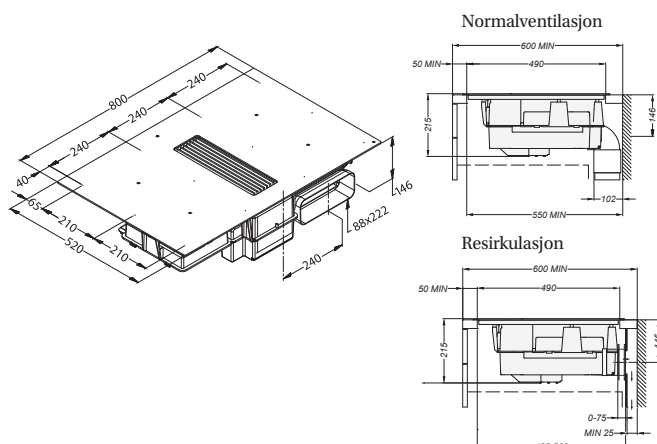

Easy

PRODUKTFOTO

MÅLSATT TEGNING

TEKNISK INFORMASJON

Energiklasse	A+++
Kapasitet/luftmengde (m ³ /t)	220-610 m ³ /t
Lydnivå (dBa)	47-70 dBa
Dimensjon uttak	22,2 x 8,9 cm
Kokesoner	4 x 3000 W
Størrelse kokesoner	24,0 x 21,0 cm
Antall hastigheter	9 + Power
POT-signal	Ja

Best.nr.	Varenavn	Bredde	Overflate
403471	Easy	80 cm	Sort glass
404395	Easy – Leveringsklar Q3 2025	65 cm	Sort glass
403473	Monoblockfilter*	-	-
403474	Kanalsett resirkulasjon**	-	-
9613	Grillplate	-	-
9669	Beskyttelseslister til platetopp, 2 stk	-	-
8073	Siro takmontert komfyrvakt	-	-