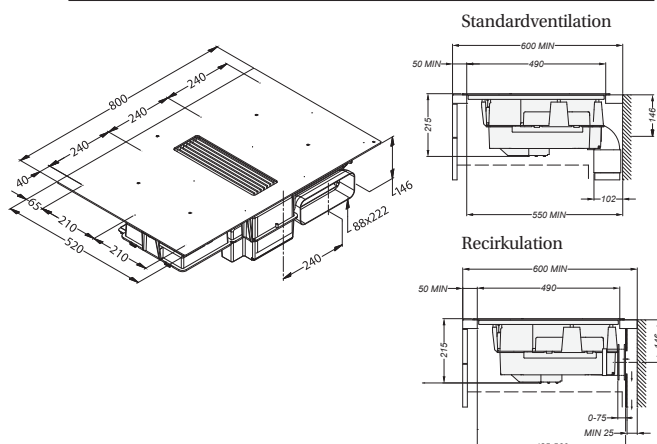

Easy

PRODUKT BILD

MÅTTBILD

TEKNISK INFORMATION

Energiklass	A
Kapacitet/luftvolym (m ³ /tim)	220-610 m ³ /t
Ljudnivå (dBA)	47-70 dBA
Dimension stos	22,2 x 8,9 cm
Kokzoner	4 x 3000 W
Storlek kokzoner	24,0 x 21,0 cm
Antal hastigheter	9 + Power
POT-signal	Ja

Best.nr	Artikel benämning	Bredd	Yta
403471	Easy	80 cm	Svart glas
404395	Easy - Levererast från Q3 2025	65 cm	Svart glas
403473	Monoblockfilter*	-	-
403474	Kanalsett vid recirkulation**	-	-
9613	Grillplatta	-	-
9669	Skyddslistor för spishäll, 2 st.	-	-