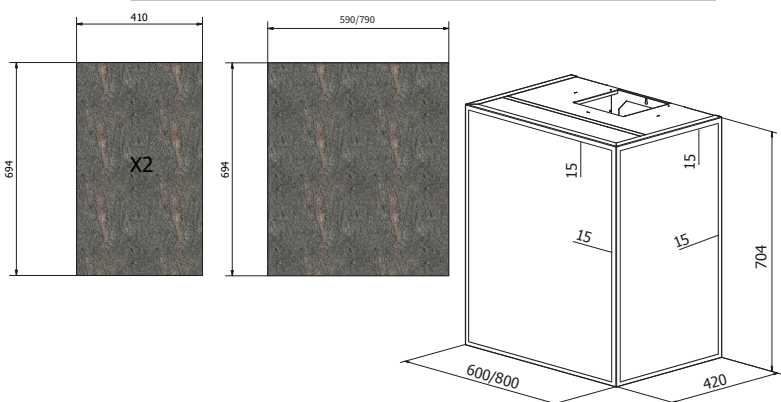

Frame

PRODUKTFOTO

Metallramme / lakkert MDF

Metallramme / DEKTON plater

MÅLSATT TEGNING

Frame er vårt nyeste tilskudd til RørosHetta Sense-familien. Med mulighet for å tilpasse rammen i valgfritt metall eller lakkert farge og platene i hetten i valgfritt materiale, farge eller metall, er dette en hette med uendelige designmuligheter. Kun fantasien setter grenser. Tilgjengelig for alle ventilasjonsløsninger.

TEKNISK INFORMASJON

Energiklasse	A++/A+
Kapasitet (m ³ /t)	216/281/349/435 (B 654)
Lydnivå (dBA)	38/44/49/54 (B 64)
Belysning	LED 2700-5000K
Dimensjon uttak	120/150
Installasjonspakke	125/160
Feste fra underkant	Hettens høyde minus 10 mm
POT-signal	Ja