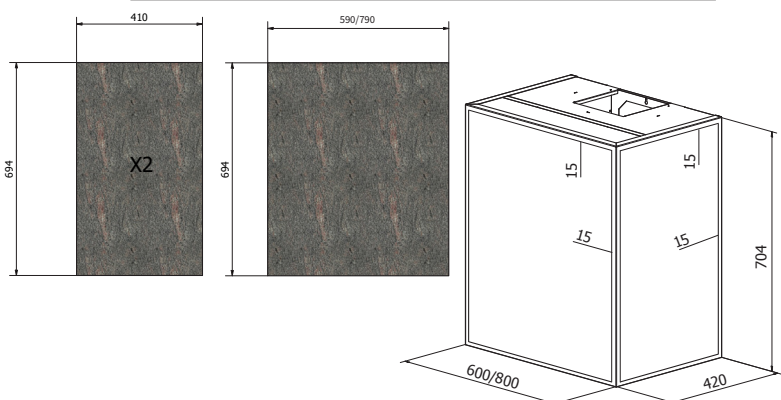

Frame

PRODUKT BILD

Metallram / lackad MDF

Metallram / DEKTON paneler

MÅTT BILD

Frame är vårt senaste tillskott till RørosHetta Sense-familjen. Med möjligheten att skräddarsy ramen i valfri metall eller lackad färg och panelerna i köksfläkt i valfritt material, färg eller metall, är detta en köksfläkt med oändliga designmöjligheter. Bara din fantasi sätter gränserna. Finns för alla ventilationslösningar.

TEKNISK INFORMATION

Energiklass	A++/A+
Kapacitet (m ³ /tim)	216/281/349/435 (B 654)
Ljudnivå (dBA)	38/44/49/54 (B 64)
Belysning	LED 2700-5000K
Dimension stos	120/150
Installationspaket	125/160
Fäste från underkant	Fläktens höjd minus 10 mm
POT-signal	Ja