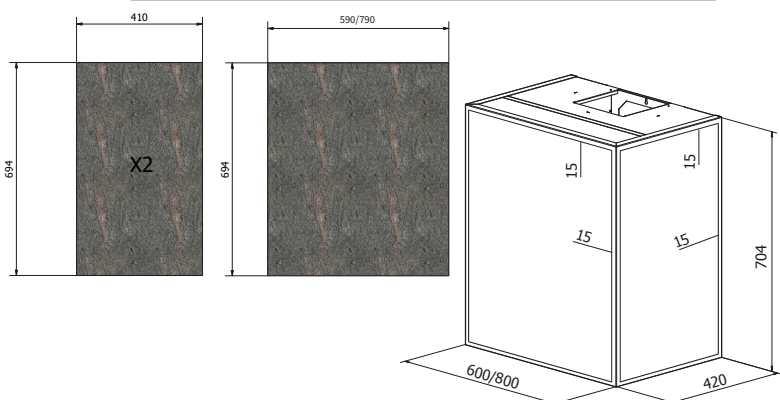

Frame

PRODUKTFOTO

Metalramme / lakeret MDF

Metalramme / DEKTON plater

TEGNING MED MÅL

Frame er vores nyeste tilføjelse til RørosHetta Sense familien. Med mulighed for at tilpasse rammen i enhver metal eller lakeret farve og pladerne i emhætten i ethvert materiale, farve eller metal, er dette en emhætte med uendelige designmuligheder. Kun din fantasi sætter grænser. Fås til alle ventilationsløsninger.

TEKNISK INFORMATION

Energiklasse	A++/A+
Kapacitet (m ³ /t)	216/281/349/435 (B 654)
Lydniveau (dBA)	38/44/49/54 (B 64)
Belysning	LED 2700-5000K
Mål udtag	120/150
Installationspakke	125/160
Fastgøres nedefra	Emhættens højde minus 10 mm
POT-signal	Ja