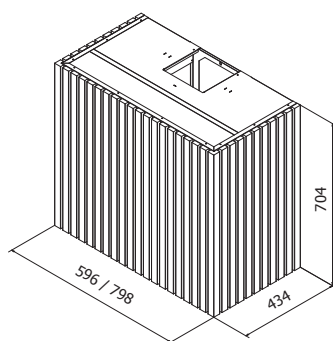

Groove

PRODUKTFOTO

TEGNING MED MÅL

TEKNISK INFORMATION

Energiklasse	A++/A+
Kapacitet (m ³ /t)	216/281/349/435 (B 654)
Lydniveau (dBA)	38/44/49/54 (B 64)
Belysning	LED 2700-5000K
Mål udtag	120/150
Installationspakke	125/160
Fastgøres nedefra	Emhættens højde minus 10 mm
POT-signal	Ja

Groove er vores nyeste designhætte med egespor. Den fås i 60 og 80 cm bredder. Selve emhætten kan leveres i alle metaller eller males i valgfri farve. Panelerne kan beises eller males i en farve efter eget valg så de matcher dit køkken. Groove leveres til alle typer ventilation og fås også med integreret komfurvagt.

Best.nr.	Varenavn	Bredde	Finish
501060	Groove Sense Væg, 59,6 x 70,4 cm	59,6 cm	Eg/Valgfri farve
501080	Groove Sense Væg, 79,8 x 70,4 cm	79,8 cm	Eg/Valgfri farve
9260	Installationspakke	125 mm	-
9261	Installationspakke	160 mm	-
8521	Monoblockfilter Sense, kulfilter	-	-
403059	Koblingsboks-16 ved ekstern AC-motor*	-	-
9304	Komfurvagt Sense	-	-
403154	Sense Pro Indeklimaovervågning	-	-