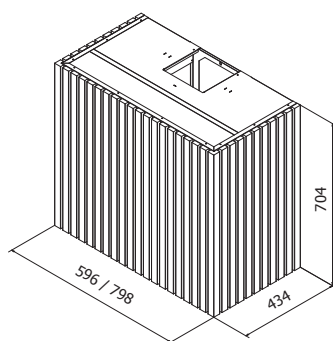

Groove

PRODUKTFOTO

MÅLSATT TEGNING

TEKNISK INFORMASJON

Energiklasse	A++/A+
Kapasitet (m³/t)	216/281/349/435 (B 654)
Lydnivå (dBA)	38/44/49/54 (B 64)
Belysning	LED 2700-5000K
Dimensjon uttak	120/150
Installasjonspakke	125/160
Feste fra underkant	Hettens høyde minus 10 mm
POT-signal	Ja

Groove er vår nyeste designhette med eikespiler. Den leveres i 60 eller 80 cm bredde. Selve hetten kan lages i alle metaller eller lakeres i valgfri farge. Spilene kan beises eller lakeres i valgfri farge slik at de står i stil med ditt kjøkken. Groove leveres for alle ventilasjonstyper og kan fås med integrert komfyrvakt.

Best.nr.	Varenavn	Bredde	Overflate
501060	Groove Sense Veggh. 59,6 x 70,4 cm	59,6 cm	Treverk/Farge
501080	Groove Sense Veggh. 79,8 x 70,4 cm	79,8 cm	Treverk/Farge
9260	Installasjonspakke	125 mm	-
9261	Installasjonspakke	160 mm	-
8521	Monoblockfilter Sense, karbonfilter	-	-
403059	Koblingsboks-16 ved ekstern AC-motor*	-	-
9304	Komfyrvakt Sense	-	-
403154	Sense Pro Inneklimaovervåkning	-	-