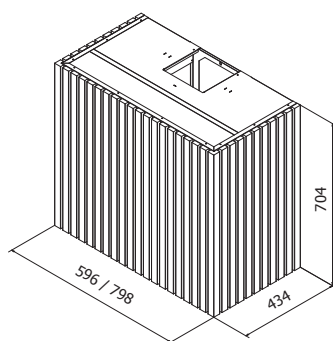

## TEKNISK INFORMATION

Energiklass	A++/A+
Kapacitet (m <sup>3</sup> /tim)	216/281/349/435 (B 654)
Ljudnivå (dBA)	38/44/49/54 (B 64)
Belysning	LED 2700-5000K
Dimension stos	120/150
Installationspaket	125/160
Fäste från underkant	Fläktens höjd minus 10 mm
POT-signal	Ja