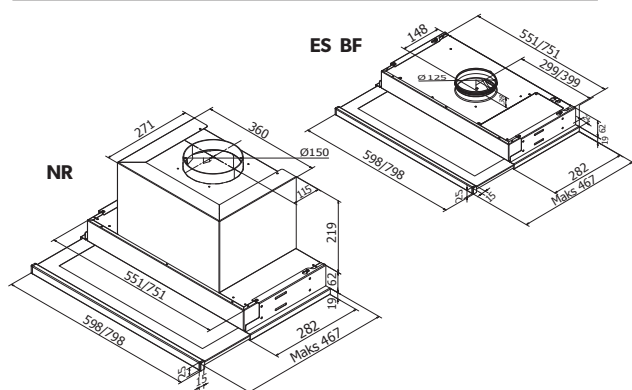

## MÅLSATT TEGNING

## TEKNISK INFORMASJON

Energiklasse	A++
Kapasitet (m <sup>3</sup> /t)	199/266/332/423 (B 641)
Lydnivå (dBA)	36/43/47/53 (B 64)
Belysning	LED 2700-5000K
Dimensjon uttak	125/150
Installasjonspakke	125/160
POT-signal	Ja