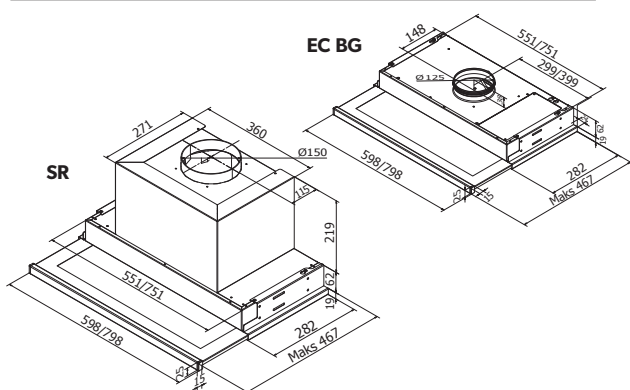

MÅTTBILD

Slide Sense är vår senaste utdragbara fläkt med integrerad RørosHetta Sense-teknik. Den är automatisk och bland de tystaste fläktarna på marknaden. Du kan även anpassa färgen så att den matchar resten av köket. Frontlisten levereras i valfri färg eller i borstat stål. Kan levereras med integrerad spisvakt och för de flesta ventilationsformer.

TEKNISK INFORMATION

Energiklass	A++
Kapacitet (m³/tim)	199/266/332/423 (B 641)
Ljudnivå (dBA)	36/43/47/53 (B 64)
Belysning	LED 2700-5000K
Dimension stos	125/150
Installationspaket	125/160
POT-signal	Ja

MÖJLIGA TILLVAL

Borstat stål	Nej
Valfri färg, glans 35	Ja
Valfri färg, matt glans 10	Ja
Andra metaller, borstade	Nej
Andra metaller, höggloss	Nej
Förberedd för integrerad spisvakt	Ja

VENTILATIONSTYPER

Standardventilation	Ja
Recirkulation	Ja
Extern motor	Ja
Centralventilation	Ja
Balanserad ventilation	Ja
Gemensam ventilation	Ja

Best.nr	Artikel benämning	Bredd	Yta
403321	Slide Sense 60	59,8 cm	Valfri färg
403322	Slide Sense 60 SAFE SV	59,8 cm	Valfri färg
403323	Slide Sense 80	79,8 cm	Valfri färg
403324	Slide Sense 80 SAFE SV	79,8 cm	Valfri färg
9260	Installationspaket	125 mm	-
9261	Installationspaket	160 mm	-
8521	Monoblockfilter Sense, karbonfilter	-	-
403059	Kopplingsbox-16 vid extern AC-motor*	-	-
403154	Sense Pro Inomhusklimatövervakning	-	-
404293	Frontlist 16 mm	59,8 cm	Valfri färg
404292	Frontlist 16 mm	79,8 cm	Valfri färg

Monteras i skåp utan bottenplatta. Skyddet runt motorboxen är alltid vitt. Fettfiltret har en rengöringsindikator och kan diskas i diskmaskin. Pristillägg för matt lack. Uppge ventilationsform vid beställning. Uppge alltid typ av motor/aggreat som kåpan skall kopplas till. Kan inte fås med Alliance.

Denna artikel är tillverkad i Røros av RørosHetta.

* Måste användas för att driva äldre externa/centrala AC-motorer.

LÄS MER PÅ NÄTET:

Skanna med mobilen