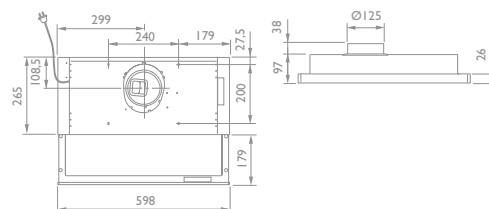

## MÅLSATT TEGNING

Best.nr.	Varenavn	Bredde	Overflate
8157	392-12 Balansert-/fellesavtrekk	59,8 cm	Hvit/Aluminium
8164	392-16 Ekstern motor/sentralavtrekk	59,8 cm	Hvit/Aluminium
9260	Installasjonspakke	125 mm	-
9578	Frontlist	-	Hvit
9784	Frontlist	-	Sort