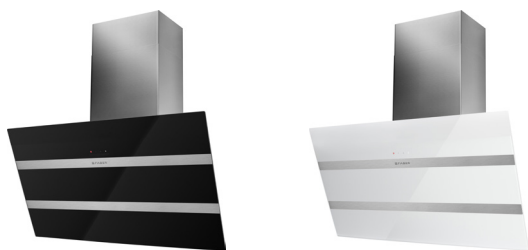

## MÅTT BILD

**Argo** är en snedställd fläkt i glas med sobra ränder i borstat stål. Den finns i svart eller vitt glas i bredderna 55 och 80 cm. Kanalen är alltid i borstat stål. Snedställda spiskåpor förbättrar överblicken över spishällen, samtidigt som de är dekorativa. Den vändbara motorn gör att det går att rikta frånluften bakåt. För standardventilation och recirkulation.