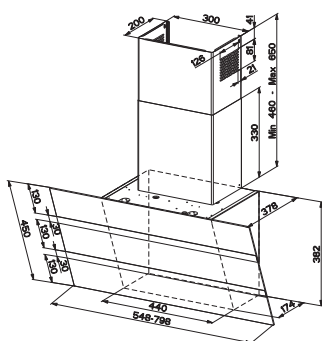

Argo är en snedställd fläkt i glas med sobra ränder i borstat stål. Den finns i svart eller vitt glas i bredderna 55 och 80 cm. Kanalen är alltid i borstat stål. Snedställda spiskåpor förbättrar överblicken över spishällen, samtidigt som de är dekorativa. Den vändbara motorn gör att det går att rikta frånluften bakåt. För standardventilation och recirkulation.

TEKNISK INFORMATION

Energiklass	A+
Kapacitet (m³/tim)	300/430/620 (B 770)
Ljudnivå (dBA)	48/56/63 (B 68)
Belysning	2 x LED
Dimension stos	120/150
Installationspaket	125/160
Fäste från underkant	338
POT-signal	Nej

MÖJLIGA TILLVAL

Borstat stål	Nej
Valfri färg, glans 35	Nej
Valfri färg, matt glans 10	Nej
Andra metaller, borstade	Nej
Andra metaller, högglass	Nej
Förberedd för integrerad spisvakt	Nej

VENTILATIONSTYPER

Standardventilation	Ja
Recirkulation	Ja
Extern motor	Nej
Centralventilation	Nej
Balanserad ventilation	Nej
Gemensam ventilation	Nej

Best.nr	Artikel benämning	Bredd	Yta
5081	Argo 55	54,8 cm	Svart glas
5083	Argo 55	54,8 cm	Vitt glas
5082	Argo 80	79,8 cm	Svart glas
5084	Argo 80	79,8 cm	Vitt glas
9260	Installationspaket	125 mm	-
9261	Installationspaket	160 mm	-
9251	Kolfilter	-	-
9352	Luftgaller till kolfilter, vit*	-	Vitt
9646	Luftgaller till kolfilter, svart*	-	Svart

Levereras alltid med stålkanal.

Modellen har vändbar motor med möjlighet för utsug bak. Vid recirkulation behöver inte medföljande kanal monteras. Luftgaller krävs dock istället.

* Endast vid förstagångsköp. Kanalen måste tas bort.

LÄS MER PÅ NÄTET:

Skanna med mobilen