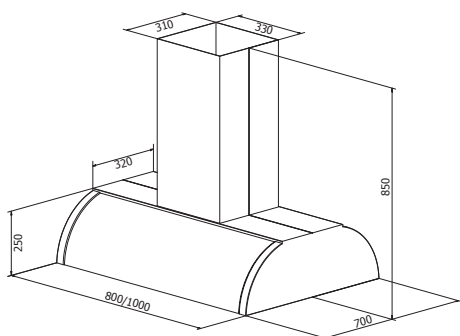

Cetus

PRODUKTFOTO

TEGNING MED MÅL

TEKNISK INFORMATION

Energiklasse	A++/A+
Kapacitet (m ³ /t)	216/281/349/435 (B 654)
Lydniveau (dBA)	38/44/49/54 (B 64)
Belysning	LED 2700-5000K
Mål udtag	120/150
Installationspakke	125/160
POT-signal	Ja

Cetus er en nostalgisk og flot emhætte, som giver dig rig mulighed for at udvikle dit eget design. Emhætten og kantlistene kan leveres i alle farver og alle metaller. Cetus fås i 80 og 100 cm bredde, passer til alle ventilationstyper og kan leveres med indbygget komfurvagt.