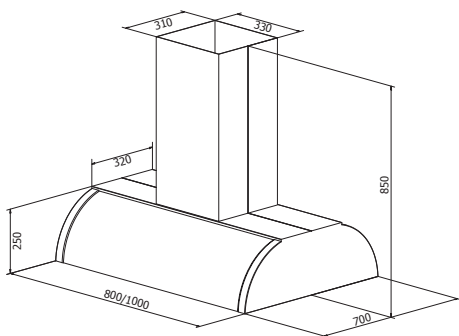

## TEKNISK INFORMATION

Energiklass	A++/A+
Kapacitet (m <sup>3</sup> /tim)	216/281/349/435 (B 654)
Ljudnivå (dBA)	38/44/49/54 (B 64)
Belysning	LED 2700-5000K
Dimension stos	120/150
Installationspaket	125/160
POT-signal	Ja