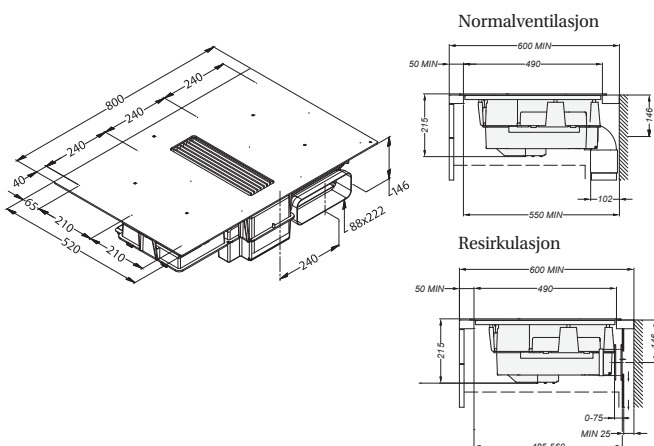

## TEGNING MED MÅL

## TEKNISK INFORMATION

Energiklasse	A
Kapacitet/luftmængde (m <sup>3</sup> /t)	220-610 m <sup>3</sup> /t
Lydniveau (dBa)	47-70 dBa
Mål udtag	22,2 x 8,9 cm
Zoner	4 x 3000 W
Størrelse zoner	24,0 x 21,0 cm
Antal hastigheder	9 + Power
POT-signal	Ja