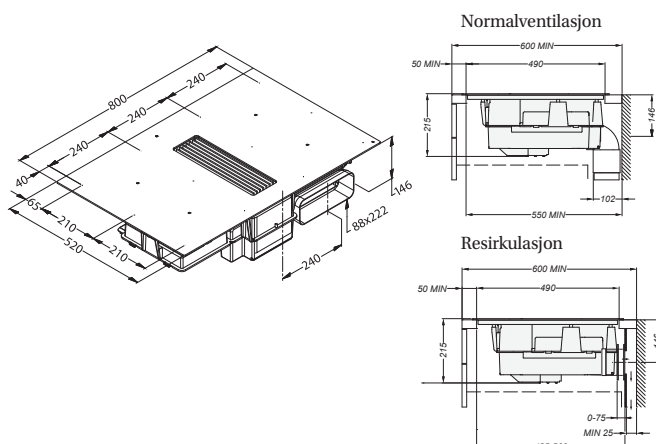

## MÅLSATT TEGNING

## TEKNISK INFORMASJON

Energiklasse	A+++
Kapasitet/luftmengde (m <sup>3</sup> /t)	220-610 m <sup>3</sup> /t
Lydnivå (dBa)	47-70 dBa
Dimensjon uttak	22,2 x 8,9 cm
Kokesoner	4 x 3000 W
Størrelse kokesoner	24,0 x 21,0 cm
Antall hastigheter	9 + Power
POT-signal	Ja