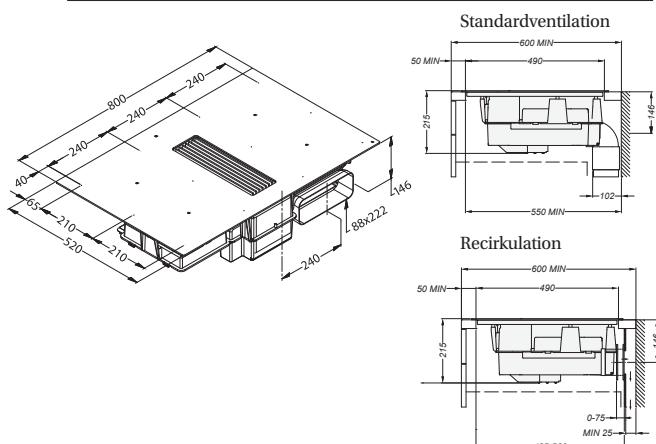

Easy Pro

PRODUKT BILD

MÅTT BILD

TEKNISK INFORMATION

Energiklass	A
Kapacitet/luftvolym (m ³ /tim)	220-610 m ³ /t
Ljudnivå (dBA)	47-70 dBA
Dimension stos	22,2 x 8,9 cm
Kokzoner	4 x 3000 W
Storlek kokzoner	24,0 x 21,0 cm
Antal hastigheter	9 + Power
POT-signal	Ja