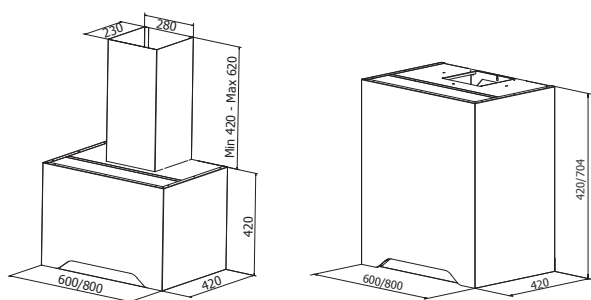

Gaia

PRODUKTFOTO

TEGNING MED MÅL

TEKNISK INFORMATION

Energiklasse	A++/A+
Kapacitet (m ³ /t)	216/281/349/435 (B 654)
Lydniveau (dBA)	38/44/49/54 (B 64)
Belysning	LED 2700-5000K
Mål udtag	120/150
Installationspakke	125/160
Fastgøres nedefra	Emhættens højde minus 10 mm
POT-signal	Ja

Gaia er en moderne emhætte med stramme linjer og ekstraordinære detaljer. Den fås i 60 og 80 cm bredde. Gaia leveres med en flot pynteliste i valgfrit PVD-metal i fronten eller lakeret i valgfri farve. Kan også leveres i specialbredde eller specialhøjde og fås med integreret komfurvagt. Til alle ventilationsformer.

Best.nr.	Varenavn	Bredde	Finish
335300	Gaia Sense Væg. 60 x 42 m/kanal	60 cm	Børstet stål/Farve
335100	Gaia Sense Væg. 60 x 70,4 u/kanal	60 cm	Børstet stål/Farve
335700	Gaia Sense Væg. 80 x 42 m/kanal	80 cm	Børstet stål/Farve
335500	Gaia Sense Væg. 80 x 70,4 u/kanal	80 cm	Børstet stål/Farve
9260	Installationspakke	125 mm	-
9261	Installationspakke	160 mm	-
8521	Monoblockfilter Sense, kulfilter	-	-
403059	Koblingsboks-16 ved ekstern AC-motor*	-	-
9304	Komfurvagt Sense	-	-
403154	Sense Pro Indeklimaovervågning	-	-
9245	Specialkanal op til 1 m længde, hel/teleskop	-	Børstet stål/Farve
9241	Specialkanal op til 1,8 m længde, hel/teleskop	-	Børstet stål/Farve
9242	Pristillæg skæring af kanal i vinkel	-	-
9305	Specialhøjde op til 109 cm	-	Børstet stål/Farve
9307	Specialbredde op til 100 cm	-	Børstet stål/Farve
9311	Specialbredde op til 154 cm	-	Børstet stål/Farve