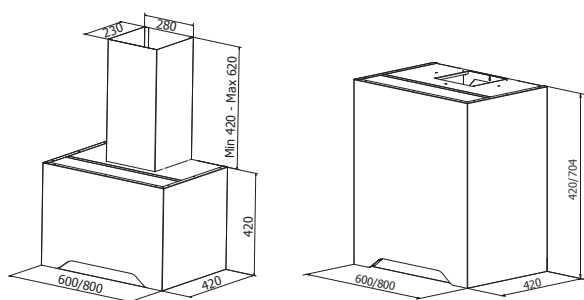

Gaia

PRODUKTFOTO

MÅLSATT TEGNING

Gaia er en stram og tidsriktig kjøkkenhette med detaljer utover det vanlige. Hetten kan fås i 60 eller 80 cm bredde, i lakkert metall eller børstet stål. Gaia leveres med lekker dekorlist i valgfritt PVD-metall i fronten eller lakkert i valgfri farge. Hetten kan også lages i spesialbredde eller spesialhøyde, og med mulighet for integrert komfyrvakt. Leveres for alle ventilasjonsformer.

TEKNISK INFORMASJON

Energiklasse	A++/A+
Kapasitet (m ³ /t)	216/281/349/435 (B 654)
Lydnivå (dBA)	38/44/49/54 (B 64)
Belysning	LED 2700-5000K
Dimensjon uttak	120/150
Installasjonspakke	125/160
Feste fra underkant	Hettens høyde minus 10 mm
POT-signal	Ja