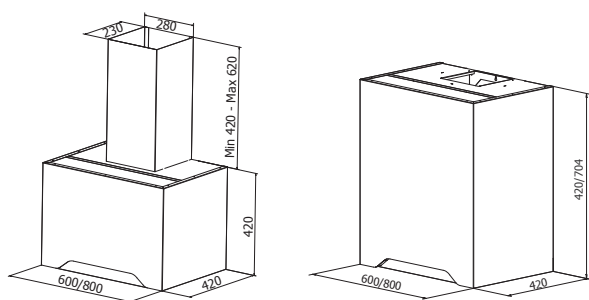

Gaia

PRODUKT BILD

MÅTT BILD

Gaia är en stram och modern köksfläkt med särpräglade detaljer. Fläkten finns i bredderna 60 och 80 cm. Gaia levereras med en fin dekorlist i valfri PVD-metall i fronten eller lackerad i valfri färg. Kan även fås i specialanpassad bredd eller höjd samt med integrerad spisvakt. För alla ventilationstyper.

TEKNISK INFORMATION

Energiklass	A++/A+
Kapacitet (m ³ /tim)	216/281/349/435 (B 654)
Ljudnivå (dBA)	38/44/49/54 (B 64)
Belysning	LED 2700-5000K
Dimension stos	120/150
Installationspaket	125/160
Fäste från underkant	Fläktens höjd minus 10 mm
POT-signal	Ja