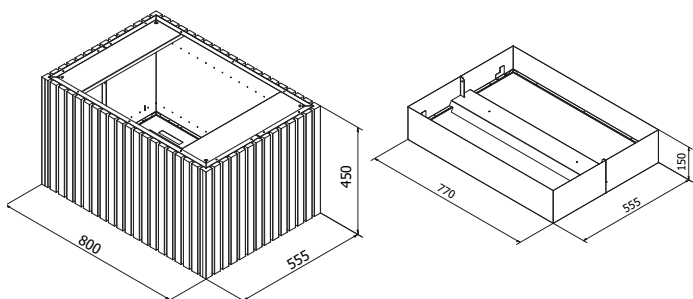

Groove

PRODUKTFOTO

MÅLSATT TEGNING

TEKNISK INFORMASJON

Energiklasse	A+
Kapasitet (m³/t)	216/281/349/435 (B 654)
Lydnivå (dBA)	38/44/49/54 (B 64)
Belysning	LED 2700-5000K
Dimensjon uttak	-
Installasjonspakke	-
POT-signal	Ja