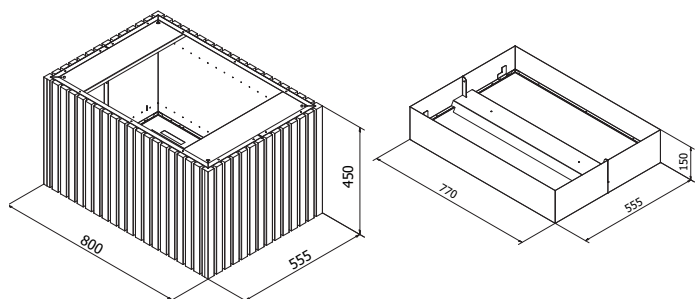

Groove

PRODUKTFOTO

MÅLSATT TEGNING

TEKNISK INFORMATON

Energiklass	A+
Kapacitet (m ³ /tim)	216/281/349/435 (B 654)
Ljudnivå (dBA)	38/44/49/54 (B 64)
Belysning	LED 2700-5000K
Dimension stos	-
Installationspaket	-
POT-signal	Ja