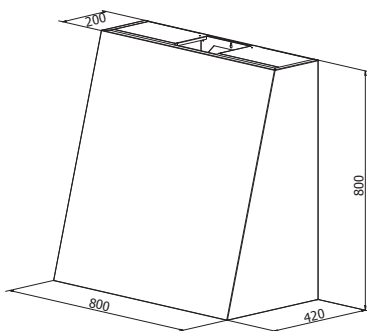

Grue høj

PRODUKTFOTO

TEGNING MED MÅL

TEKNISK INFORMATION

Energiklasse	A++/A+
Kapacitet (m ³ /t)	216/281/349/435 (B 654)
Lydniveau (dBA)	38/44/49/54 (B 64)
Belysning	LED 2700-5000K
Mål udtag	120/150
Installationspakke	125/160
Fastgøres nedefra	Emhættens højde minus 10 mm
POT-signal	Ja