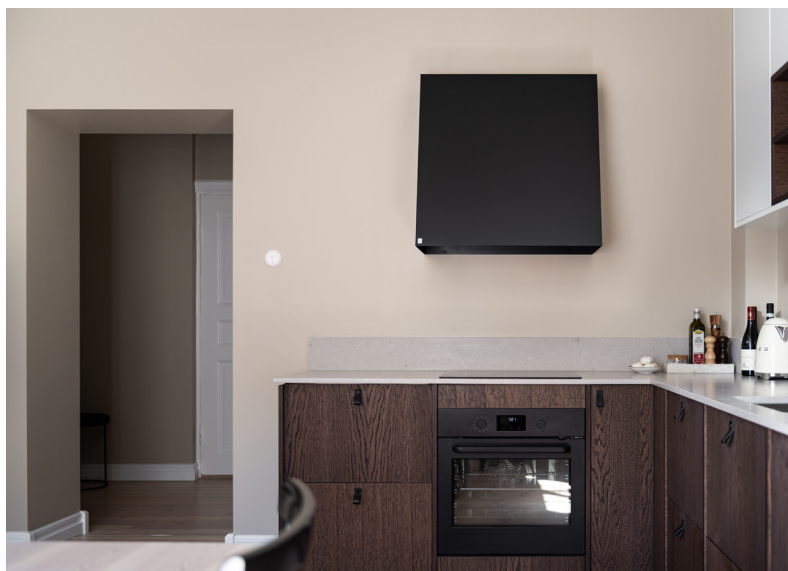

Grue høj er en stilren og populær vægmodel, som passer godt alene på væggen eller integreret med resten af køkkenet. Du kan få Grue specialtilpasset efter egne mål og i børstet metal eller lige præcis den farve, du ønsker. Det effektive fedtfilter har renseindikator og kan vaskes i opvaskemaskine. Kan leveres med integreret komfurvagt og til alle ventilationsformer.