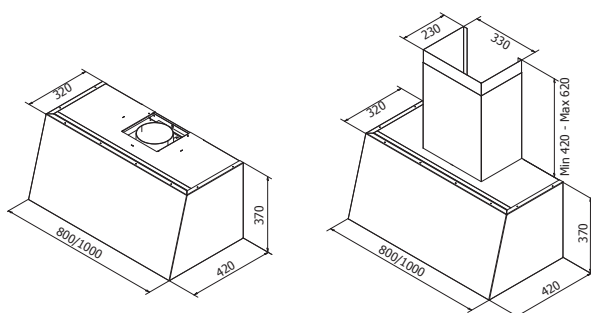

## MÅLSATT TEGNING

## TEKNISK INFORMASJON

Energiklasse	A++/A+
Kapasitet (m <sup>3</sup> /t)	216/281/349/435 (B 654)
Lydnivå (dBA)	38/44/49/54 (B 64)
Belysning	LED 2700-5000K
Dimensjon uttak	120/150
Installasjonspakke	125/160
Feste fra underkant	Hettens høyde minus 10 mm
POT-signal	Ja